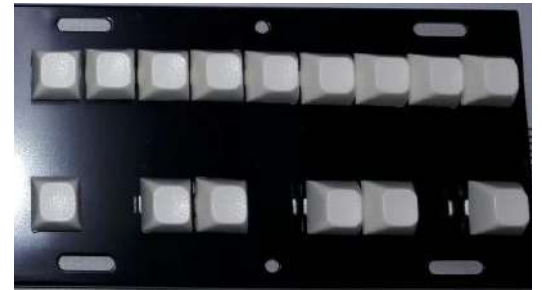

REFACCIONES DE DESTREZA

BOCINAS

CABLEADO

MONEDEROS Y DISPOSITIVOS PARA MONEDEROS

FUENTE T/M CHINA FUENTE T/M WEI-YA

HOOPERS

HOOPERS METAL

PORTACANDADOS

TECLADOS DE 8 Y 9 TECLAS

ANTIFAZ Y ACRÍLICOS DE MAQUINA

SENSOR PARA HOOPER DE PLÁSTICO O DE METAL.

TORNILLERIA GENERAL Y LEVANTADORES PARA CASINO

PALANCA Y RESORTE PARA PIN-BALL

SET DE PLASTICOS

RETARDADORES PARA CASINO Y PIN-BALL

CONTACTO Y CLAVIJA

LLANTAS

PELOTAS PIN-BALL CON BALIN

GOMAS REBOTADORAS PARA PIN-BALL

CANDADOS

MONEDERO ECONÓMICO.

REJILLA METÁLICA.

CONTADOR