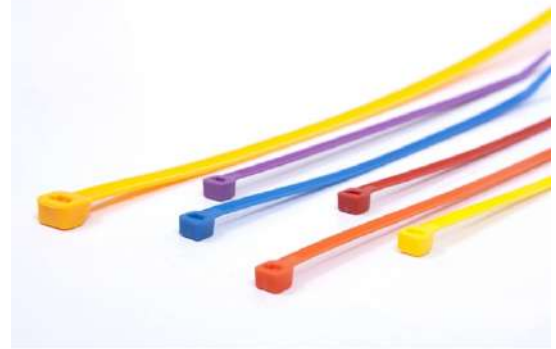

LLANTAS

LIMPIADORES

CLAVIJA USO RUDO

CINTILLOS

AMPLIFICADOR DIVISOR CON HDMI

PASTAS Y SOLDADURAS

CINTA AISLANTE

CABLE V.G.A.