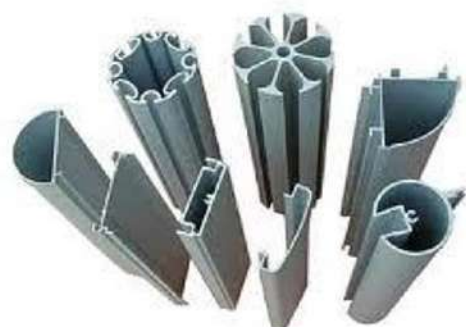

PLACAS Y CABLES DE HDMI

CABLES

ALUMINIOS