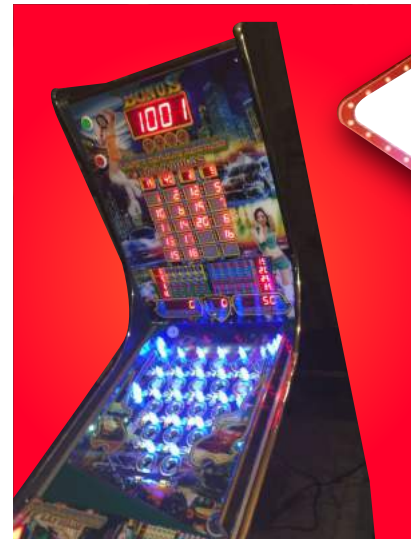

Precio:  
\$ 18,000.00

Precio:  
\$ 8,500.00

- \*BILLETERO
- \*RULETA
- \*MONEDERO DE \$1.00

- \*CON LUCES
- \*CON COPETE
- \*MONEDERO DE \$1.00

**FRUTILANDIA ORIGINAL TSK**

**MAQUINA BONANZA RULETA**

Precio:  
\$ 13,000.00

**MÁQUINA ALL PLAY MULTIFUNCIONAL**

- \*MONEDERO PARA MONEDA DE \$1.00
- \*MONEDERO MULTIFUNCIONAL PARA MONEDA DE: \$1.00, \$ 5.00 Y \$10.00
- \*BILLETERO

**PIN-BALL  
DE 5 Ó 6 BOLAS**

- 6 bolas: \$7,000.00 ½ USO
- 5 bolas: \$6,500.00 ½ USO

- 5 BOLAS: \$15,000.00 NUEVA
- 6 BOLAS: \$15,000.00 NUEVA

Precio:  
\$15,000.00 ½ USO

**MAQUINA PIN-BALL HAN SEN CHRISMO 5X5 NUEVA**

PRECIO: \$20,000.00 NUEVA  
Fabricada en pino con formaica

Precio:  
\$16,500.00

**MAQUINA PIN BALL 5,6,7 PELOTAS**

Precio:  
\$8,500.00

**MAQUINA DE GARAGE**

MONITOR DE 17"  
MUEBLE FABRICADO EN PINO CON FORMAICA  
LAMINA ANTIDERRAPANTE  
TARJETA INTELIGENTE

Precio:  
\$8,800.00

**MAQUINA GARAGE**