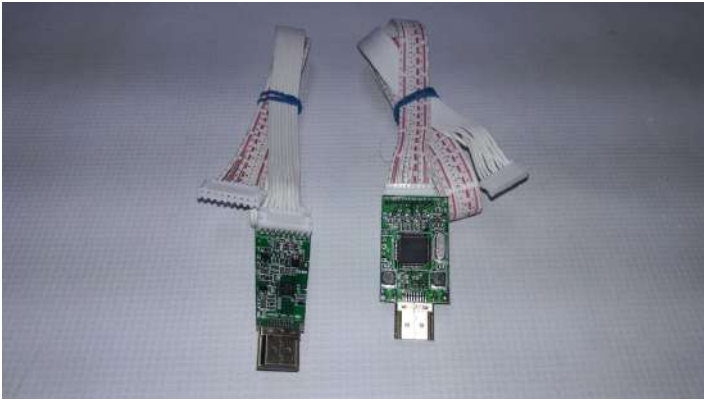

CONTROLES X-BOX 360 Y X-BOX ORIGINALES

DISPOSITIVOS PARA MONEDERO

FUENTES DE PODER

GABINETES PARA CPU

TERMINALES

PULSADORES X-BOX

REFACCIONES PARA CONTROL ALÁMBRICO

CHAPAS

PORTACANDADOS

MONITORES DE LINEA Y 1/2 USO 19", 22", 24" Y 32"

MICRO SWITCH PARA BOTON, PALANCA Y DE CAIDA

APRIETA BOTONES

VENTILADORES

VIDRIO FILTRASOL

CONVERTIDORES HDMI X-BOX 360

PEINE

REJILLA METÁLICA.

GANCHOS

CABLES

ALUMINIO

CONTACTO Y CLAVIJA

LLANTAS

BOTONES INDICADORES
PARA MAQUINA X-BOX 360

ESCUADRAS