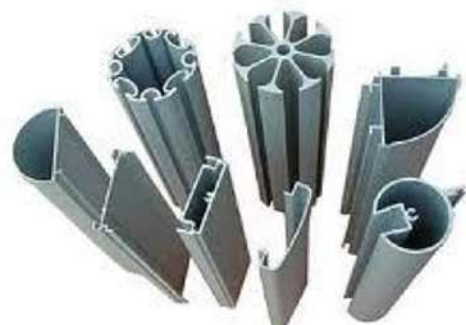

PLACAS Y CABLES DE HDMI

CABLES

ALUMINIOS