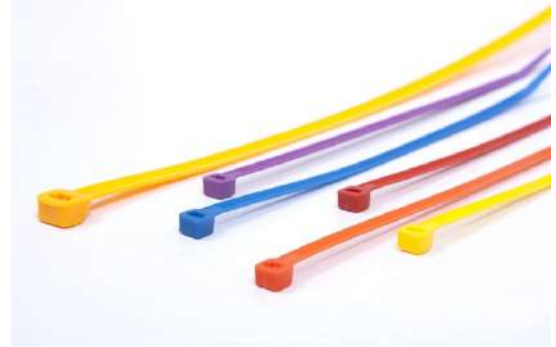

LLANTAS

LIMPIADORES

CLAVIJA USO RUDO

CINTILLOS

AMPLIFICADOR DIVISOR CON HDMI

PASTAS Y SOLDADURAS

CINTA AISLANTE

CABLE V.G.A.