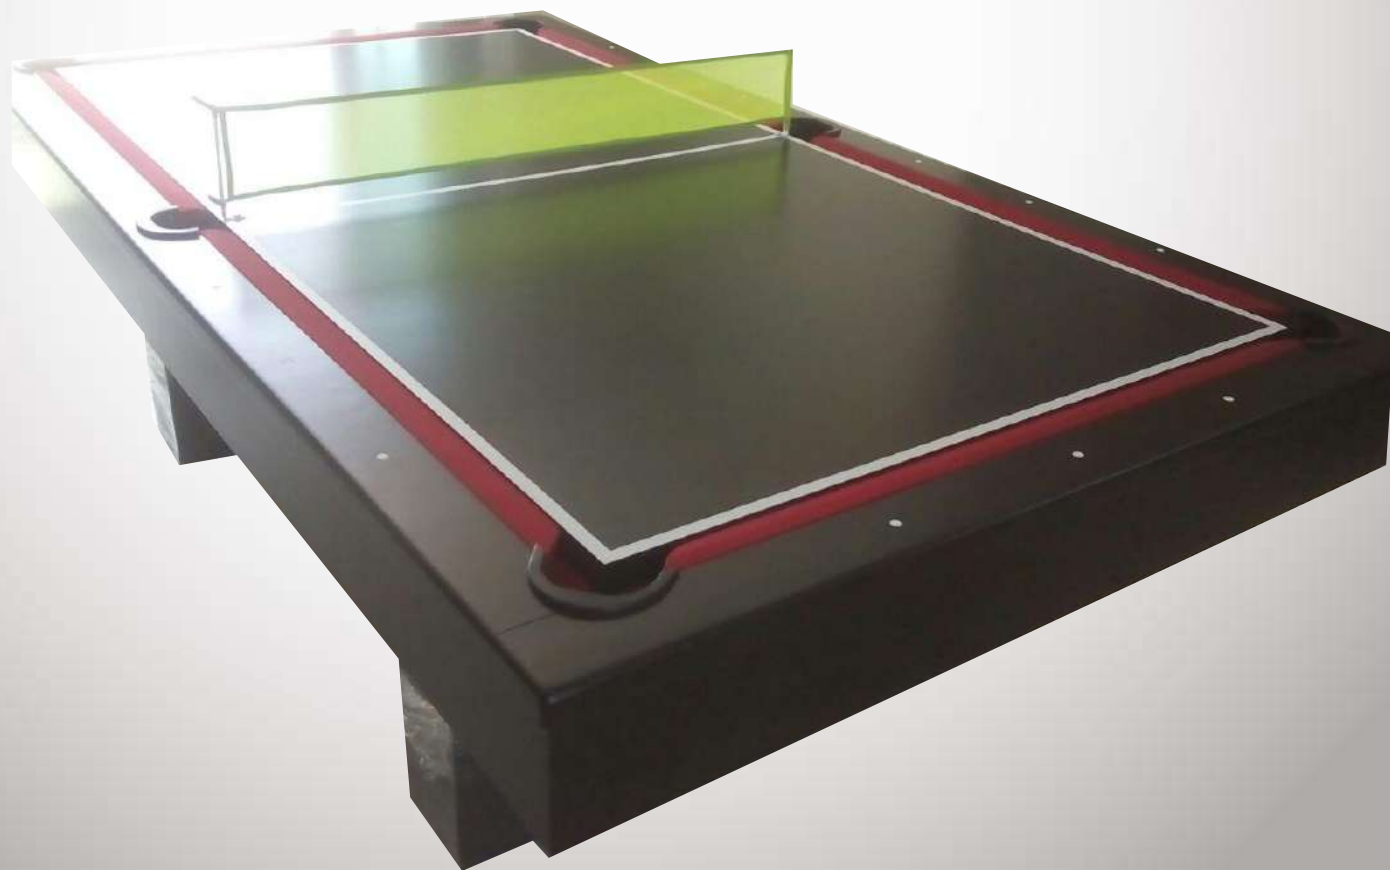

Mesa 4 en 1

BILLAR
VIDEOJUEGOS ARI

Mesa 4 en 1

VIDEOJUEGOS ARI
PIN PONG

Mesa 4 en 1

HOCKEY
VIDEOJUEGOS ARI

CARACTERISTICAS MESA 4-1

*FABRICADA EN MDF SUPERFICIE EN 25 MM Y CUERPO EN 15 MM