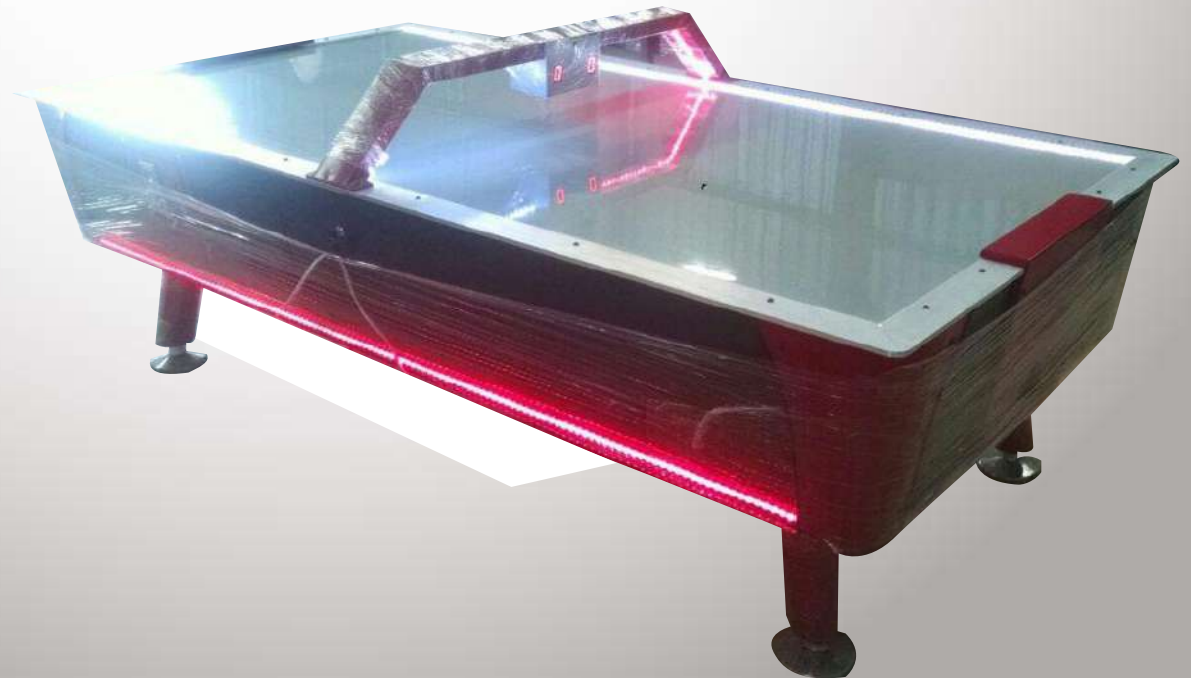

VIDEOJUEGOS ARI

PRECIOS SUJETO A CAMBIO

Mesa de lotería

PRECIO
\$ 8,000.00

PRECIOS SUJETO A CAMBIO

VIDEOJUEGOS ARI

Mesa de hockey normal

PRECIO
\$ 22,500.00

PRECIOS SUJETO A CAMBIO

Mesa de Hockey con luz led

PRECIO
\$ 24,500.00

PRECIOS SUJETO A CAMBIO

Características

de los futbolitos

- TABLON DE PINO DE 1 ½ PULGADA (GROSOR)
- VARILLA ROLL BAR DE 1 /2 PULGADA CROMADA
- ARANDELAS DE ALTA RESISTENCIA
- PUÑOS O PERILLAS CON CASQUILLOS DE ALUMINIO
- MECANISMO ALTA RESISTENCIA (ALUMINIO-FIERRO VACIADO) A MONEDA DE A \$ 1.00 o \$ 5.00 PESOS
- MONOS ALTA RESISTENCIA (ALUMINIO-FIERRO VACIADO) VARIOS EQUIPOS
- DOTACION DE 10 PELOTAS (VARIOS COLORES)