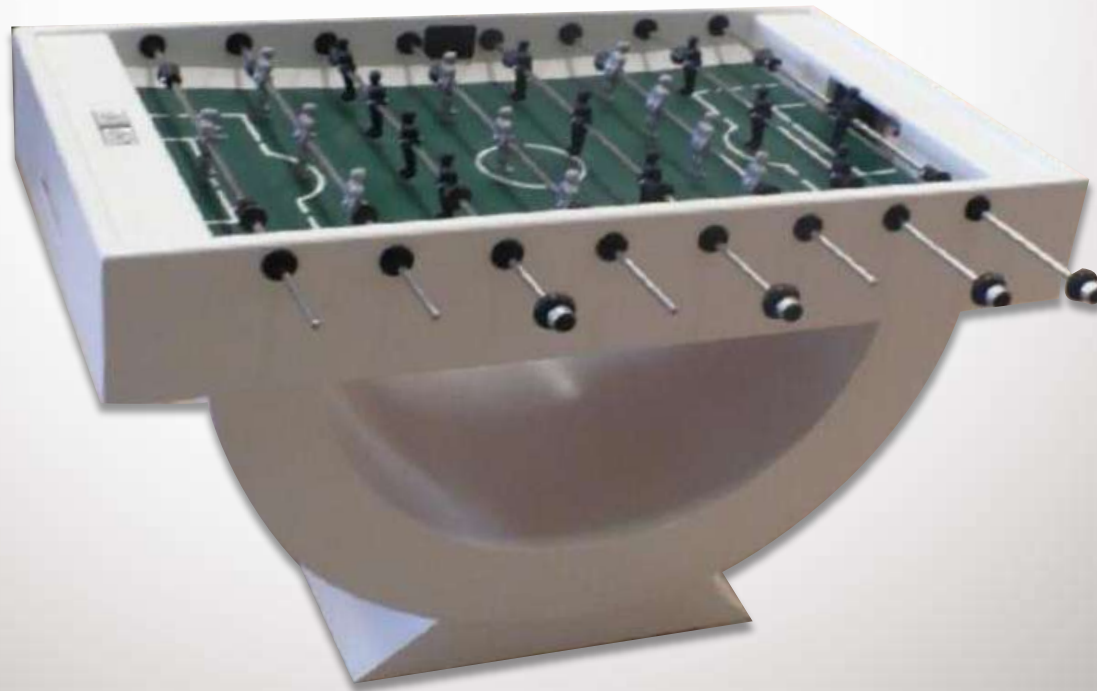

Tradicional arco

SIN MECANISMO.

$6,500.00

PRECIOS SUJETO A CAMBIO

OPCIONAL PORTAVASOS $500.00