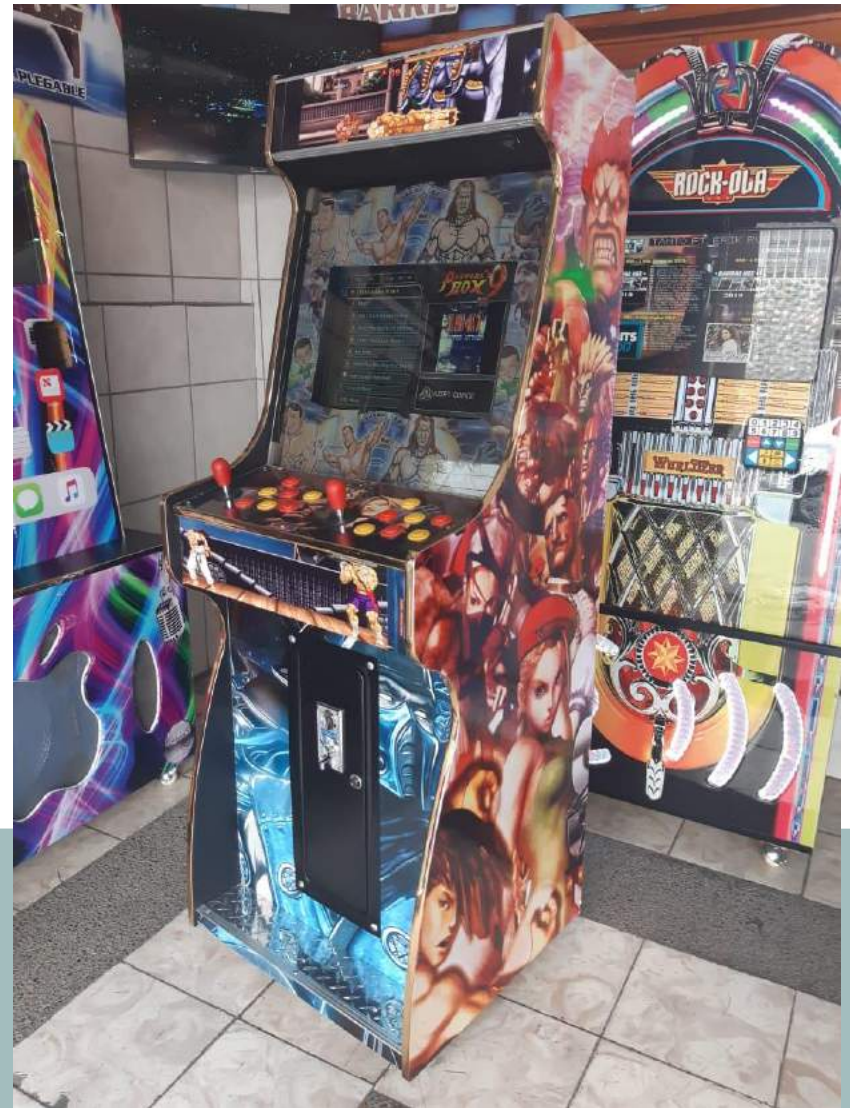

MÁQUINAS.

MAQUINA MINI O LCD X-BOX 360

Monitores de línea
Controles originales

Disco 1 tb de línea -nuevo y/o disco 2 tb.

Imagen de referencia.

MÁQUINA ARTURITO X-BOX 360

Monitor 32 " de línea y nuevo
Controles Xbox 360 originales
Disco 1 t.b de línea -nuevo

MAQUINA LCD O MINI CAJA DE PANDORA

PANDORA 9H ETHERNET CON 3290 JUEGOS

MÁQUINA LCD O MINI MULTICONSOLA VERSION 2020

Imagen ilustrativa

MÁQUINA LCD O MINI PLAY STATION 4

Monitor 19 " de línea y nuevo
Controles originales
Disco 1 t.b de línea nuevo

MÁQUINA LCD O MINI LCD X-BOX ONE CONTROLES

Monitor 19 " de línea y nuevo

Controles originales

Disco 500 G.B de línea nuevo

MÁQUINA ARTURITO X-BOX ONE

Monitor 32 " de línea y nuevo
Controles originales
Disco 500 G.B. Nuevo

MÁQUINA ARTURITO PLAY STATION 4

Monitor 32 " de línea y nuevo
Controles originales
Disco 1 T.B. Nuevo

ESPECIFICACIONES DE MAQUINAS

- MUEBLES FABRICADOS EN MDF-FORMAICA,PINO-FORMAICA,MDF-VINIL.
- RAUTEADO,ENSAMBLADO, PEGADO Y GRAPADO
- VIDRIO FILTRASOL DE 6 MM
- INSTALACION ELECTRICA DE USO RUDO
- PANTALLAS DE 32,40 PULGADAS
- MONITOR DE 19,22,24 PULGADAS WIDE DE LINEA Y NUEVOS
- DISCOS DE 1 Y 2 TB DE LINEA Y NUEVOS (10 MESES DE GARANTIA)
- CONTROLES ORIGINALES
- BASES ERGONOMICAS
- 170 JUEGOS APROXIMADAMENTE 1 TB (PALANCAS-CONTROLES)
- 350 JUEGOS APROXIMADAMENTE 2 TB (PALANCAS-CONTROLES)
- FLETE..... COSTO ADICIONAL