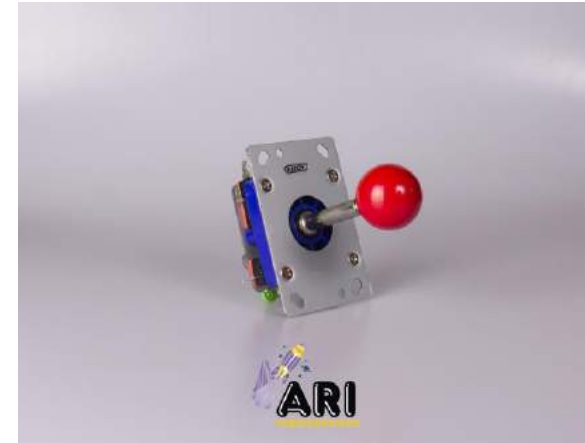

CHAPA BANCARIA

PORTA CANDADO

MONITORES DE LINEA Y ½ USO
19", 22", 24" Y 32"

MICRO SWITCH PARA BOTON,
PALANCA Y DE CAIDA

ALUMINIO

ALUMINIO

CABLES

PALANCAS