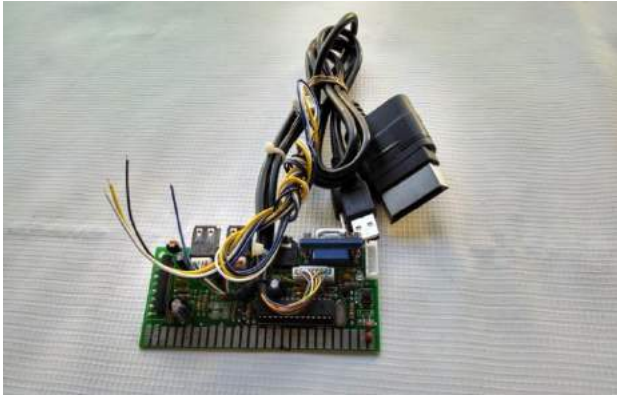

Controles x-box 360 Y x-box
ORIGINALES

Gabinete para CPU

CAJAS METÁLICAS PARA MONEDERO

MONEDEROS Y DISPOSITIVOS PARA MONEDEROS

FUENTES DE PODER

FUENTES DE PODER

FUENTES DE PODER

FUENTES DE PODER

FUENTES DE PODER

REFACCIONES PARA
CONTROL INALAMBRICO

CHAPAS

PULSADORES

X-BOX 360

X-BOX KOREANO

INTERFACE DE CPU

REFACCIONES DE MAQUINITAS

CHAPA BANCARIA

PORTA CANDADO

MONITORES DE LINEA Y ½ USO
19", 22", 24" Y 32"

MICRO SWITCH PARA BOTON,
PALANCA Y DE CAIDA

ALUMINIO

ALUMINIO

CABLES

PALANCAS