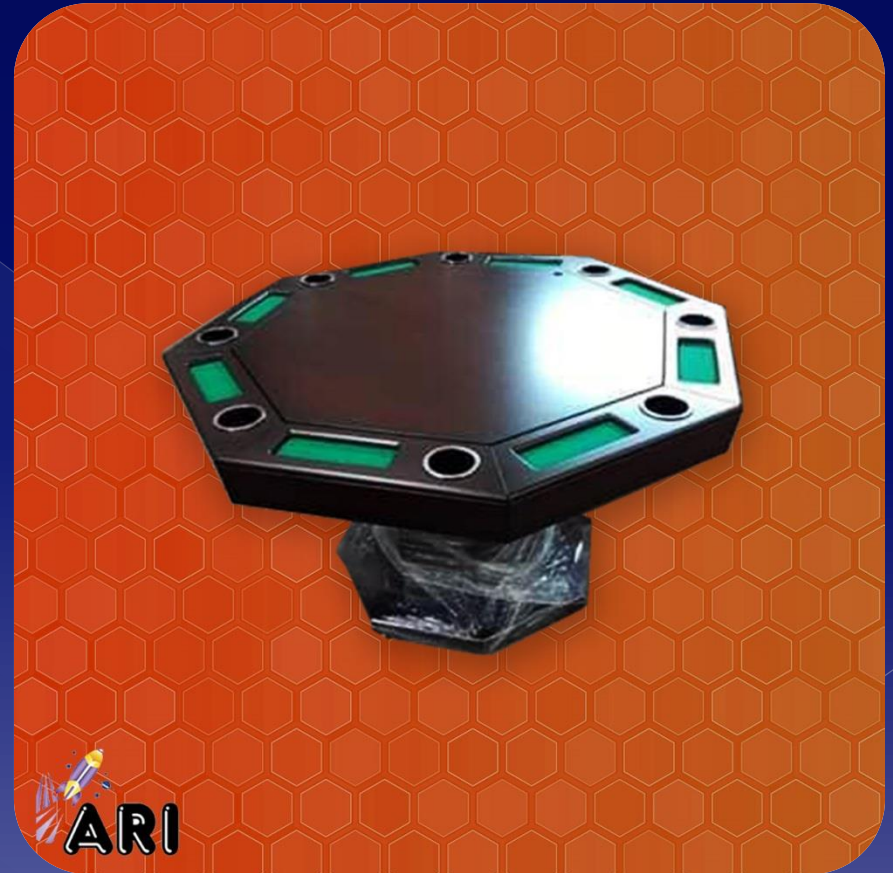

FUTBOLITO ESPAÑOL

FABRICADO EN PINO Y PINTADO COLOR
CAOBA

EQUIPAMIENTO:

- DOTACION DE 10 PELOTAS
- MECANISMO PARA MONEDA DE \$5.00
- PORTAVASOS

MESA FUT-TENIS

FABRICADA EN PINO PINTADO COLOR
CAOBA O CHOCOLATE

EQUIPAMIENTO:

- MECANISMO PARA MONEDA DE \$5.00
- DOTACION DE 10 PELOTAS

MESA DE PIN PON

FABRICADA EN PINO , BASE EN PTR ,
CANCHA EN MDF

EQUIPAMIENTO:

- RED
- 4 PELOTITAS
- 2 RAQUETAS

ARI

MESA HEXAGONAL

FABRICADA EN PINO PINTADO

EQUIPAMIENTO:

-PORTAVASOS

-TAPA

ARI

MESA OCTAGONAL

FABRICADA EN PINO PINTADO COLOR
CAOBA

EQUIPAMIENTO:
-PORTAVASOS
-TAPA